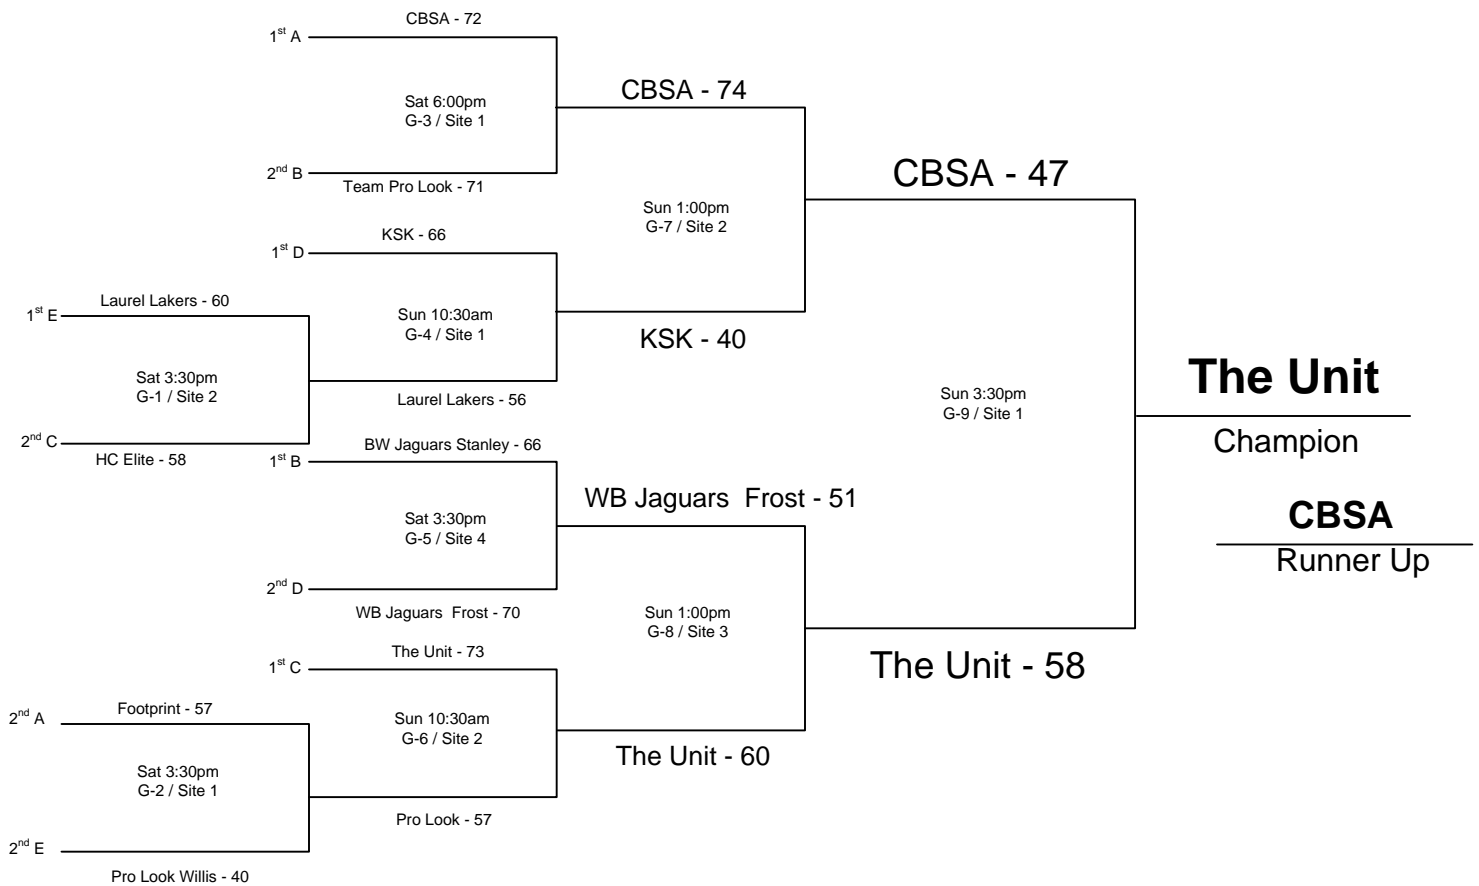

2018 Maryland Invitation 17:Under/11th Grade Division 6/8 – 6/10

Final Version
June 11, 2018
4:30pm

Note: H - V = Home - Visitor

Sites:

1) The teams listed first in the "Pool Play" is considered the HOME team. The HOME teams wear WHITE.
2) The teams listed on the top of the bracket in "Bracket Play" is considered the HOME team.

1. 1 = St. Charles High School Ct. 1
2. 2 = St. Charles High School Ct. 2
3. 3 = St. Charles High School Ct. 3
4. 4 = Bullis School Ct. 1