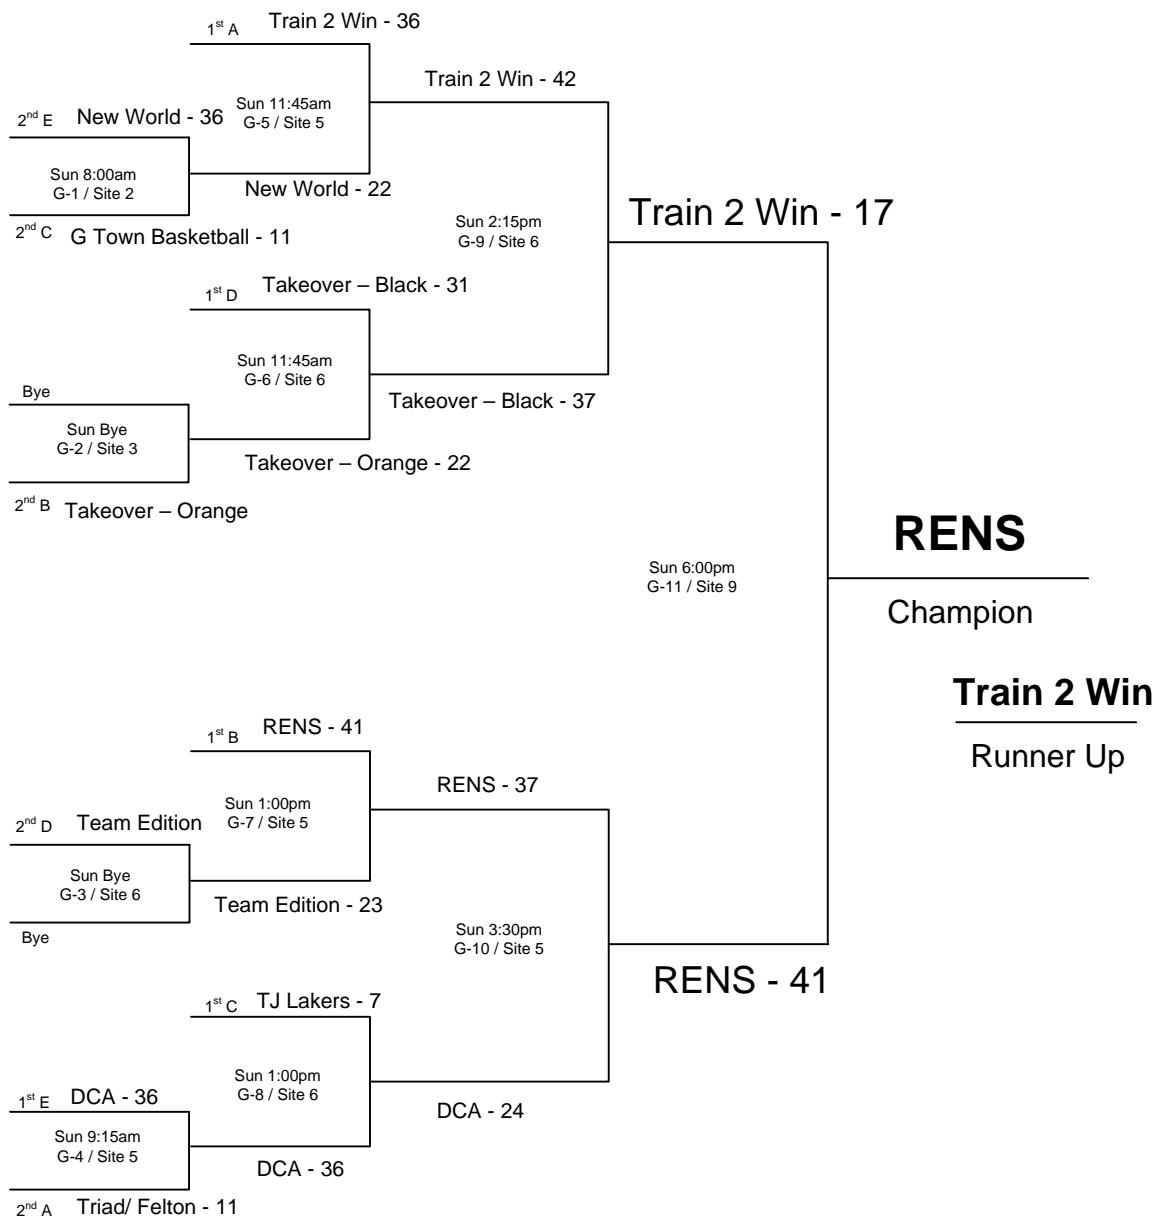

Note: H - V = Home - Visitor

Sites:

1) The teams listed first in the "Pool Play" is considered the HOME team. The HOME teams wear WHITE.

2) The teams listed on the top of the bracket in "Bracket Play" is considered the HOME team.

1 = MD Jr. Sports - Ct. 1
3 = MD Jr. Sports - Ct. 3
6 = MD Jr. Sports - Ct. 6
9 = MD Jr. Sports - Ct. 9

2 = MD Jr. Sports – Ct. 2
5 = MD Jr. Sports – Ct. 5
8 = MD Jr. Sports – Ct. 8
10 = MD Jr. Sports – Ct. 10